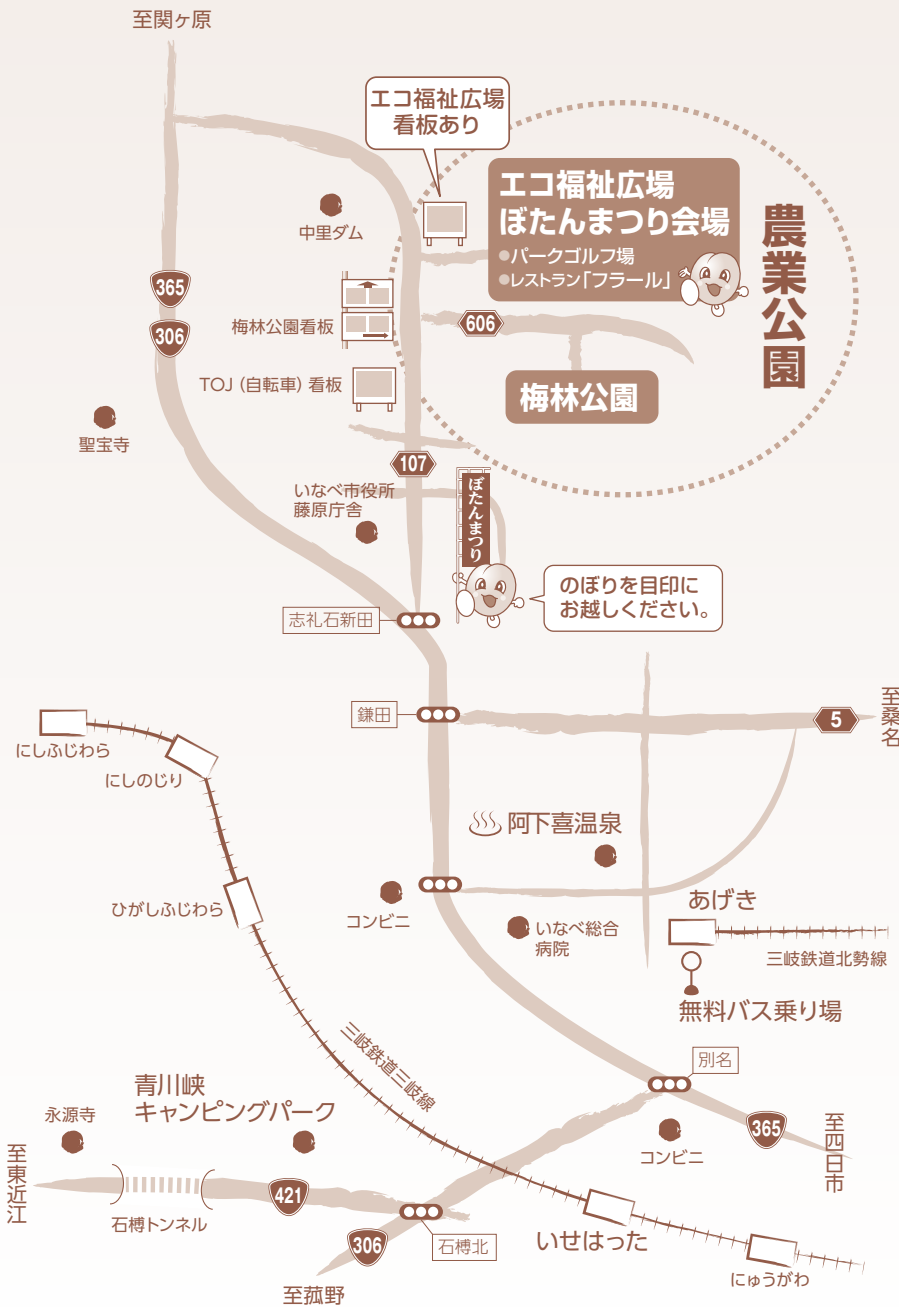

ぼたんまつり案内マップ

日本パークゴルフ協会認定コース 藤原パークゴルフ場

ぼたんまつり期間中

いなべ・ふじわらコース

250円OFF

※チケットを提示して下さい。
(入園料徴収日のみ)

営業時間/9:00~16:00

料 金/1R (18H).....500円
1日フリー...1,200円

3月オープン ちびっ子コース

料金...18H/100円 道具レンタル/100円

★付き添いの大人も同額でプレーできます

TEL0594-46-8377 いなべ市藤原町鼎3071

農業公園レストラン フラール

ぼたんまつり期間限定!! いなべ産そば

いなべ産そばをご用意してお待ちしております。

※ぼたんまつり期間中はビュッフェはお休みします。

営業時間/11:00~14:00 定休日/水曜日
TEL0594-46-6370 いなべ市藤原町鼎3071
<http://www.restaurant-fleur.com/>

阿下喜温泉 あじさいの里

いなべ市北勢町阿下喜788 TEL0594-82-1126
<http://www.ajisainosato.com/>

青川峡キャンプパーク

いなべ市北勢町新町614 TEL0594-72-8300
<http://www.aogawa.jp>

特別 イベント

4/29

・ふれあい子供動物園

4/30

・猿まわし
・和太鼓演奏

交通のご案内

🚗 お車をご利用の場合

■名古屋方面から

●東名阪自動車道 桑名ICからいなべ方面へ50分

■関西・北陸方面から

●名神高速道路 八日市ICから(国道421号 石樽トンネル経由) 70分

●名神高速道路 関ヶ原ICから(国道365号経由) 40分

●東名阪自動車道 四日市ICから(国道306号経由) いなべ方面へ50分

🚆 公共交通機関をご利用の場合

●近鉄桑名駅 三岐鉄道北勢線西桑名駅→阿下喜駅→タクシーで約20分

●近鉄富田駅 三岐鉄道三岐線富田駅→伊勢治田駅→タクシーで約20分

■時刻等についてのお問合わせ

三岐鉄道.....TEL059-364-2143

近鉄旅客案内テレフォンセンター名古屋...TEL052-561-1604 (9時~19時)

うめぼ〜やから

農業公園イベントのお知らせ(予定).....

◆6月下旬...
梅の実もぎとり体験