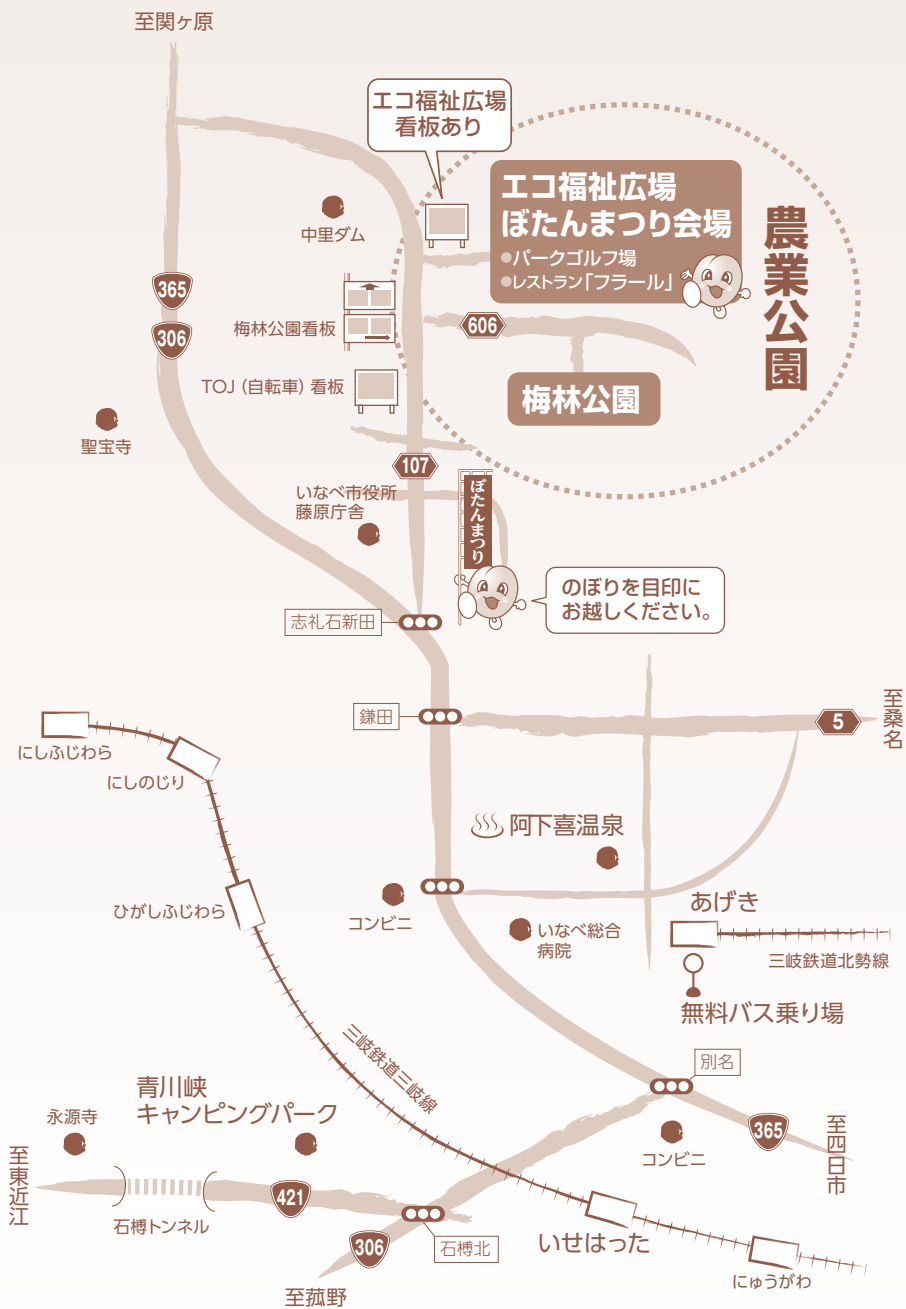

2017年
4月中旬~5月上旬

特別イベント開催!!

※まつり期間・イベント開催日は、開花状況により日程が変動します。
詳しくはお問い合わせください。

農業公園エコ福祉広場 三重県いなべ市
藤原町 3071番地
かなえ

開園時間 9:00~16:00

入園料 大人500円(中学生以上)
小学生以下無料
団体割引(大人20名様以上)400円

いなべ市
農業公園

いなべ市
農業公園
まつり

日本パークゴルフ協会認定コース 藤原パークゴルフ場

ぼたんまつり期間中

いなべ・ふじわらコース

250円OFF

※チケットを提示して下さい。
(入園料徴収日のみ)

営業時間/9:00~16:00
料 金/1R (18H)……500円
1日フリー……1,200円

3月オープン ちびっ子コース

料金…18H/100円 道具レンタル/100円
★付き添いの大人も同額でプレーできます

うめぼ〜やから

農業公園イベントのお知らせ(予定)……

◆6月下旬…
梅の実もぎとり体験

交通のご案内

お車をご利用の場合

- 名古屋方面から
 - 東名阪自動車道 桑名ICからいなべ方面へ50分
- 関西・北陸方面から
 - 名神高速道路 八日市ICから(国道421号 石樽トンネル経由) 70分
 - 名神高速道路 関ヶ原ICから(国道365号経由) 40分
 - 東名阪自動車道 四日市ICから(国道306号経由) いなべ方面へ50分

公共交通機関をご利用の場合

- 近鉄桑名駅 三岐鉄道北勢線西桑名駅→阿下喜駅→タクシーで約20分
- 近鉄富田駅 三岐鉄道三岐線富田駅→伊勢治田駅→タクシーで約20分

時刻等についてのお問合わせ

- 三岐鉄道……………TEL059-364-2143
- 近鉄旅客案内テレフォンセンター名古屋…TEL052-561-1604 (9時~19時)