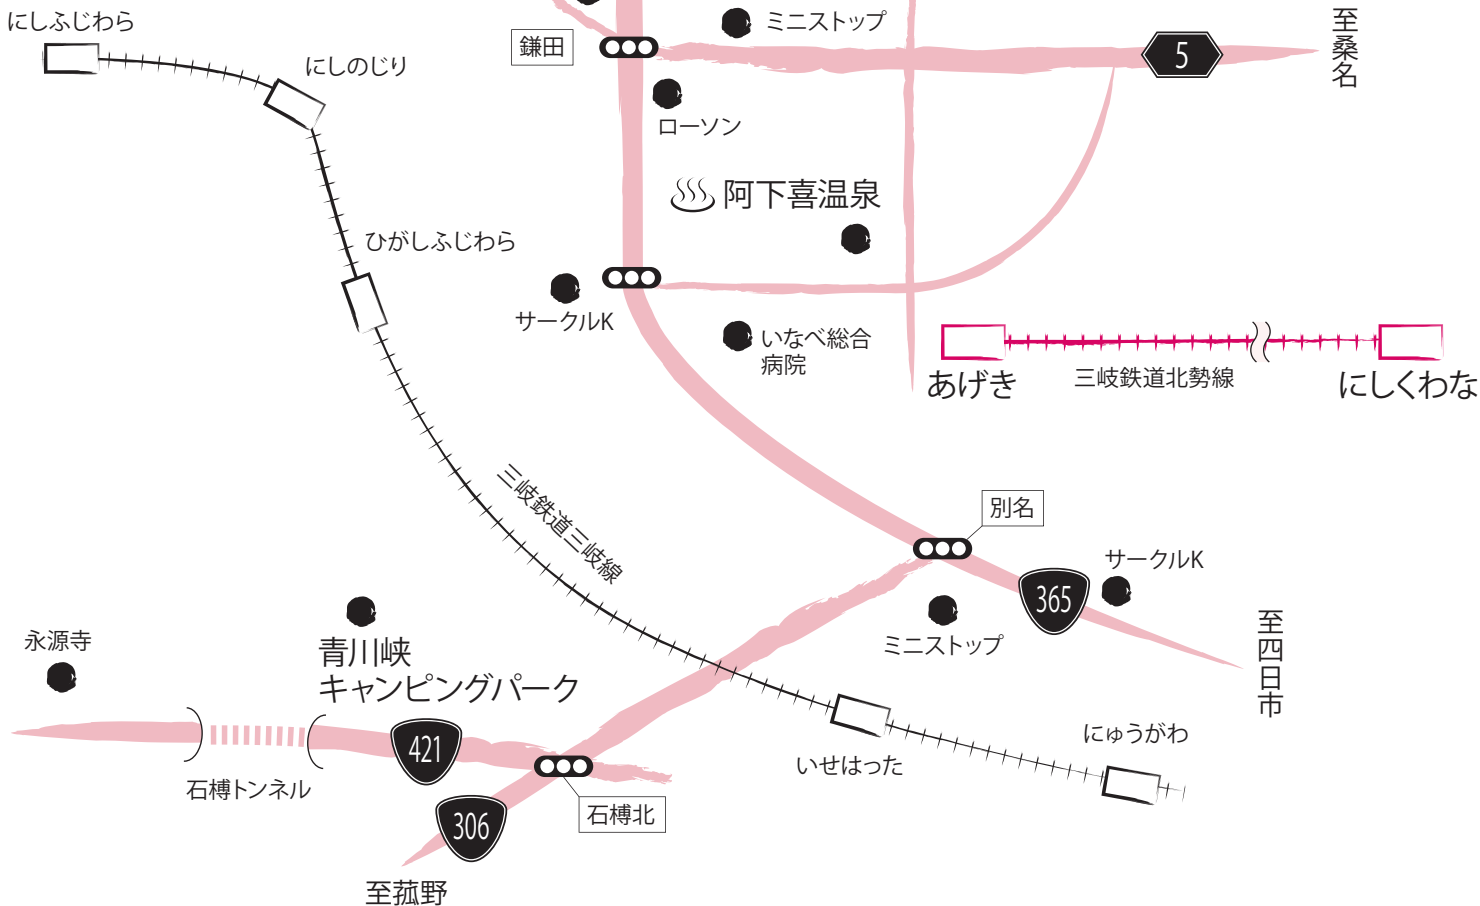

鎌田大橋西

鎌田

ミニストップ

5

至桑名

にしふじわら

にしのじり

ローソン

阿下喜温泉

ひがしふじわら

サークルK

いなべ総合  
病院

あげき

三岐鉄道北勢線

にしくわな

三岐鉄道三岐線

別名

サークルK

ミニストップ

365

至四日市

永源寺

青川峡  
キャンピングパーク

421

306

石樽北

いせはった

にゅうがわ

至東近江

石樽トンネル

至菟野